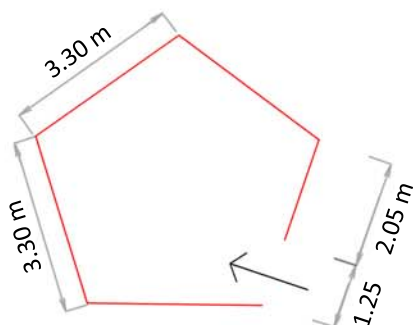

LAYOUT DEL RECINTO

Ogni lato ha lunghezza 3.30 m e altezza 2,02 m.

L'unico ingresso, ampio 1,25 m, dovrà trovarsi in corrispondenza di uno degli angoli del recinto, come esemplificato nello schema e indicato dalla freccia.

Di seguito, i dettagli dei pannelli che costituiscono il recinto.