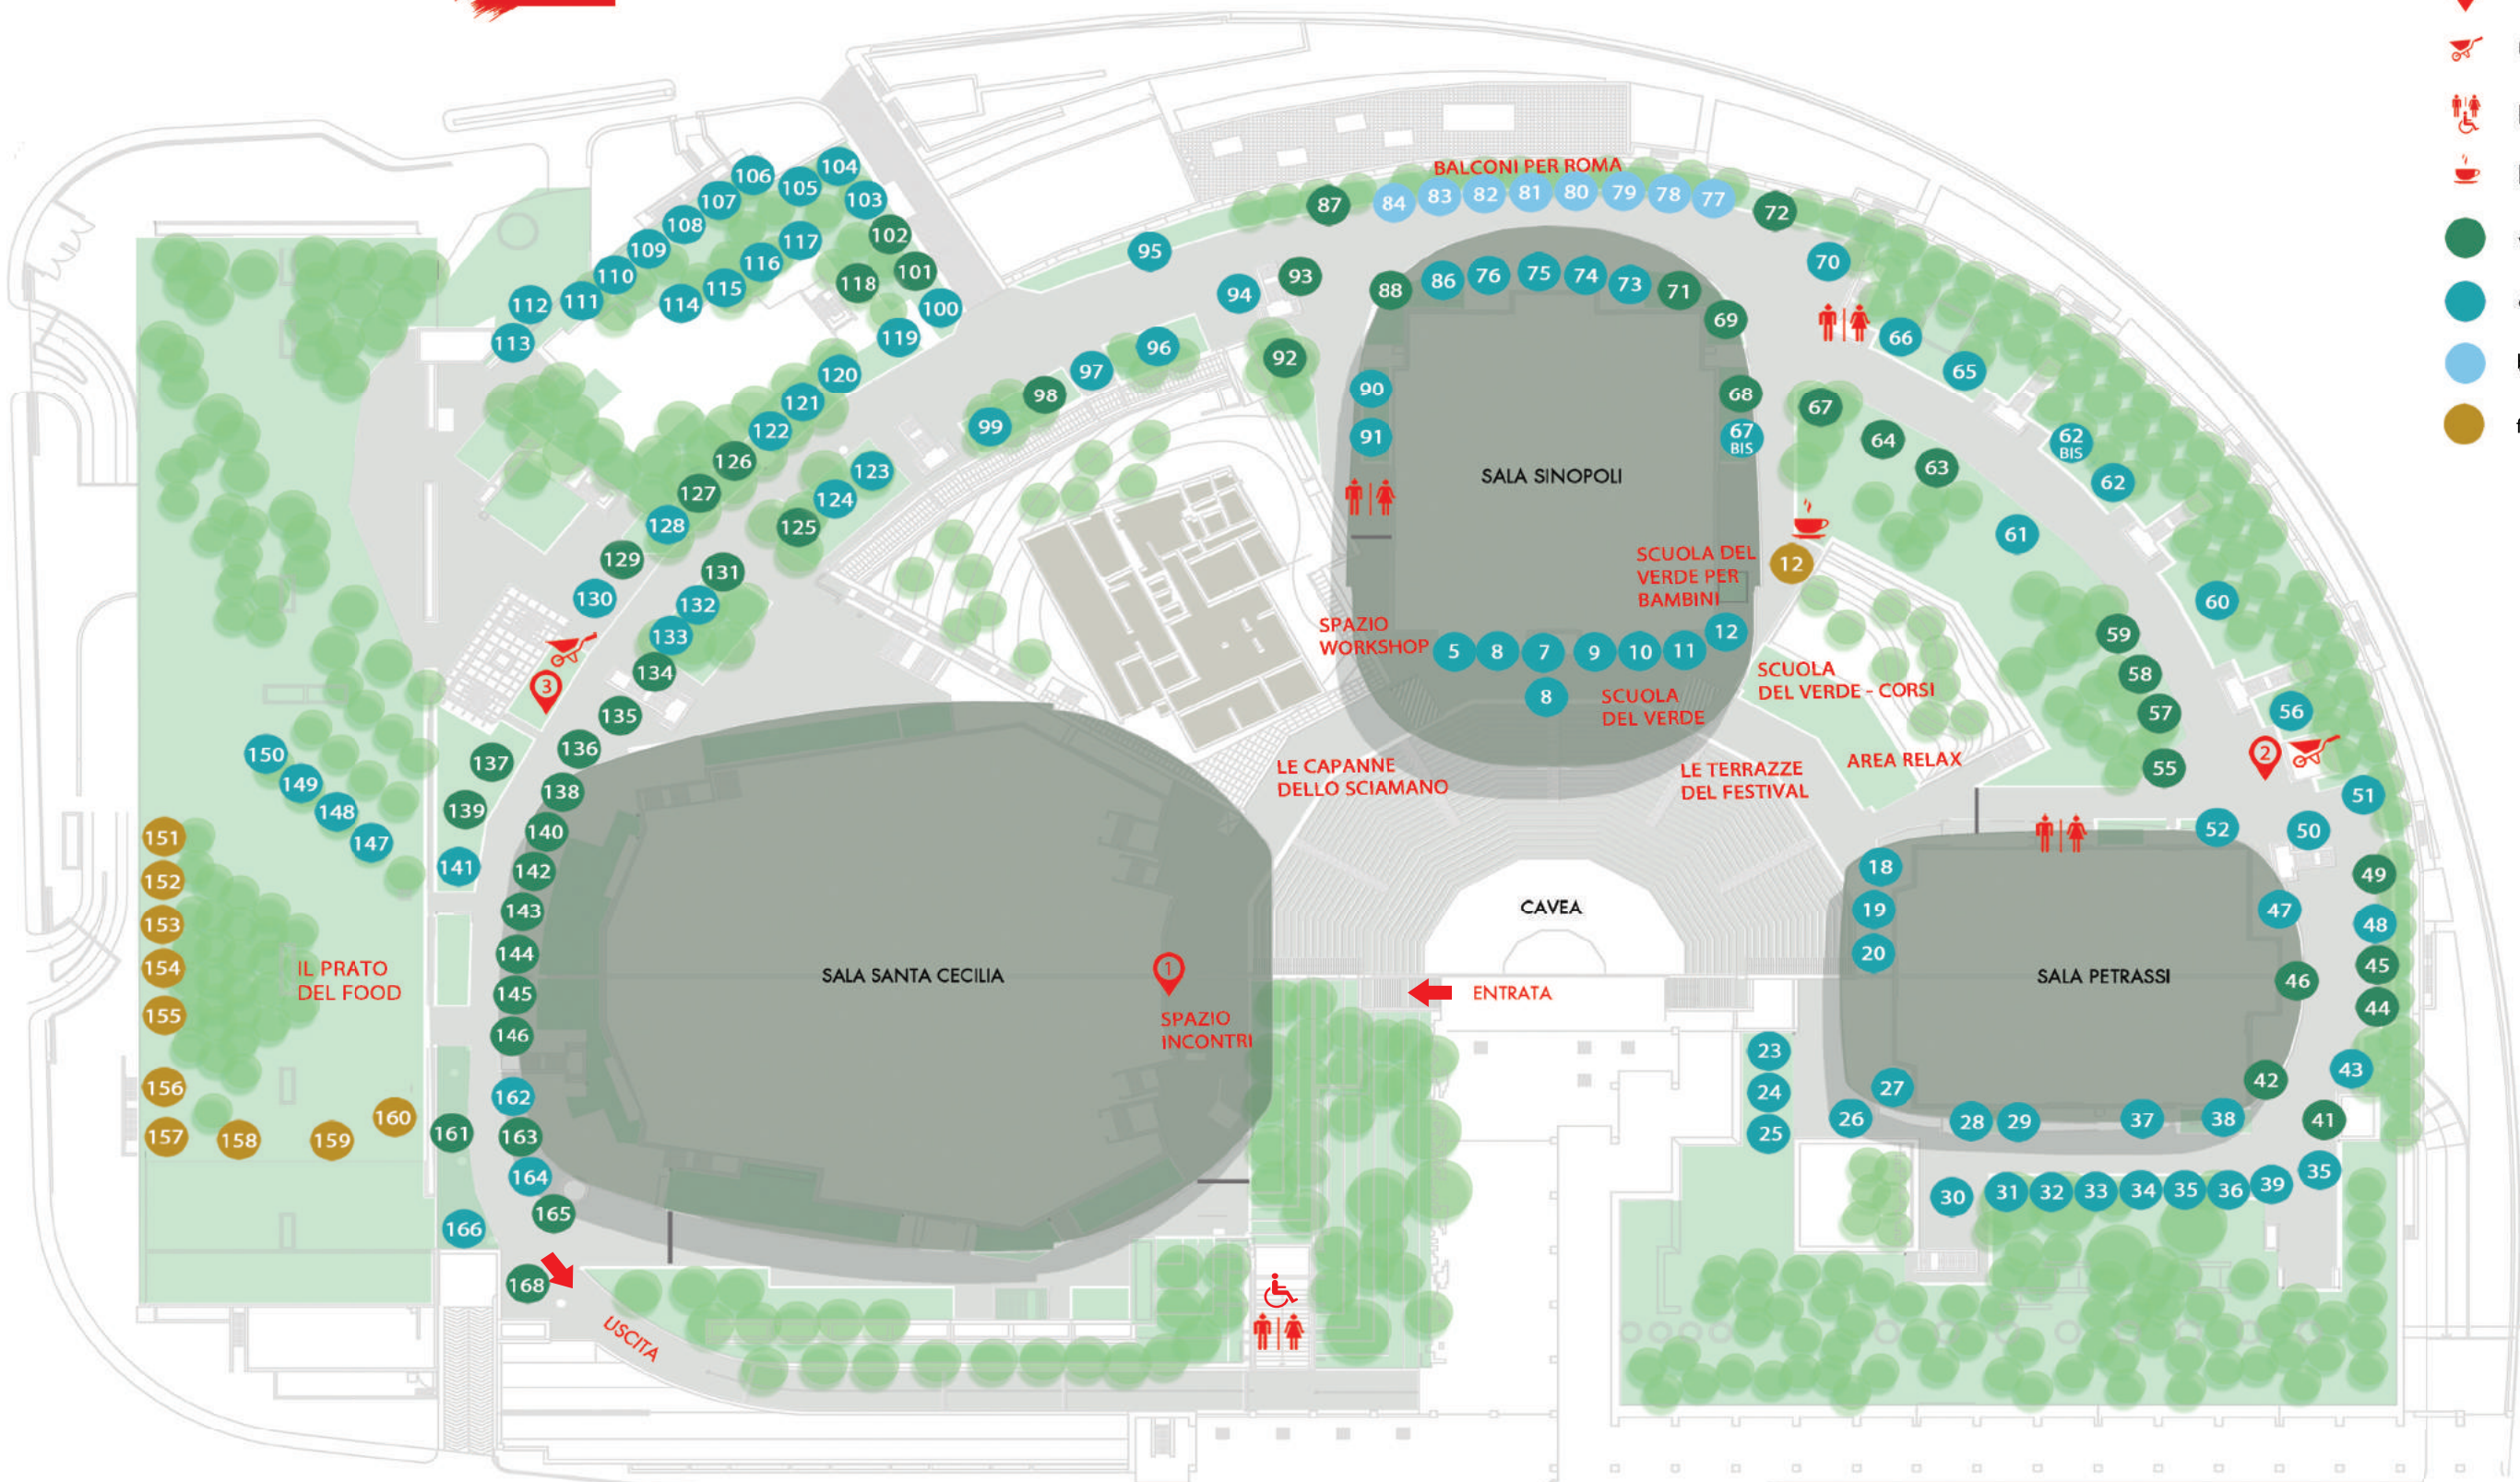

FESTIVAL DEL VERDE E DEL PAESAGGIO 5 - 6 - 7 APRILE 2024

-  info point
-  noleggio carriere
-  bagni
-  bar
-  vivai
-  espositori
-  balconi per Roma
-  food

- 5 ABA ROMA ACCADEMIA BELLE ARTI ROMA
- 6 CLAY BASE
- 7 SP TESSUTO A MANO
- 8 SPAZIO SETTE
- 9 MAD SNC
- 10 MAGAZZINO FREGENE
- 11 FRANCHI ARGENTIERI
- 12 BLU SIDE
- 13 MAPEI
- 14 GINGIRO BAR
- 15 AREA RELAX
- 16 LE TERRAZZE DEL FESTIVAL
- 17 SCUOLA DEL VERDE
- 18 GREEN ATELIER
- 19 AQUAPONIC
- 20 TELETHON
- 23 IL GIARDINO DELL'ASSESSORATO
- 24 AMA
- 25 RAGGRUPPAMENTO CARABINIERI BIODIVERSITA'
- 26 ASS. AMBIENTE COMUNE DI ROMA
- 27 MALANDRINO

- 28 H501
- 30 VELTHA OUTDOOR STONE DESIGN
- 31 LP STUDIO
- 32 CLAUDIA CHIANESE
- 33 VOLANTS VOLANT
- 34 VIANDARE
- 35 OZ OFFICINE ZERO
- 36 LE ROBE DI STEFY
- 37 GIANNI PURI
- 38 OFFICINE ADDA
- 39 INTRECCI TOSCANI
- 40 AP ARCHITETTURA E PAESAGGIO
- 41 FRACHEY
- 42 LE FIGLIE DEL VENTO
- 43 COMUNE DI CAMOGLI
- 44 LE AROMATICHE DI BOLSENA
- 45 AZIENDA AGRICOLA D'ALEO
- 46 IL PUNGIVENDOLO
- 47 TESI PIANTE
- 48 NO PEST

- 68 BIS FIORI DI CARTA
- 69 L'ANTICO FIORE
- 70 ETHIMO
- 71 SALTO DEL PRETE
- 72 FO.RO
- 73 L'ORA DEL TE
- 74 BLUDIPRUSSIA
- 75 STUDIOACCANTO
- 76 ASSONANCE DESIGN
- 77 LE MUSE
- 78 LIBERTA' VERDE
- 79 FRAME
- 80 EVASIONE MEDITERRANEA
- 81 ZIG ZAG
- 82 CONTATTO
- 83 DUE PASSERI NEL BOSCO
- 84 SUONO DELLA RUGIADA
- 85 ECO ZEN
- 86 VECCHIA EURO-ART
- 87 SANTA SPINA